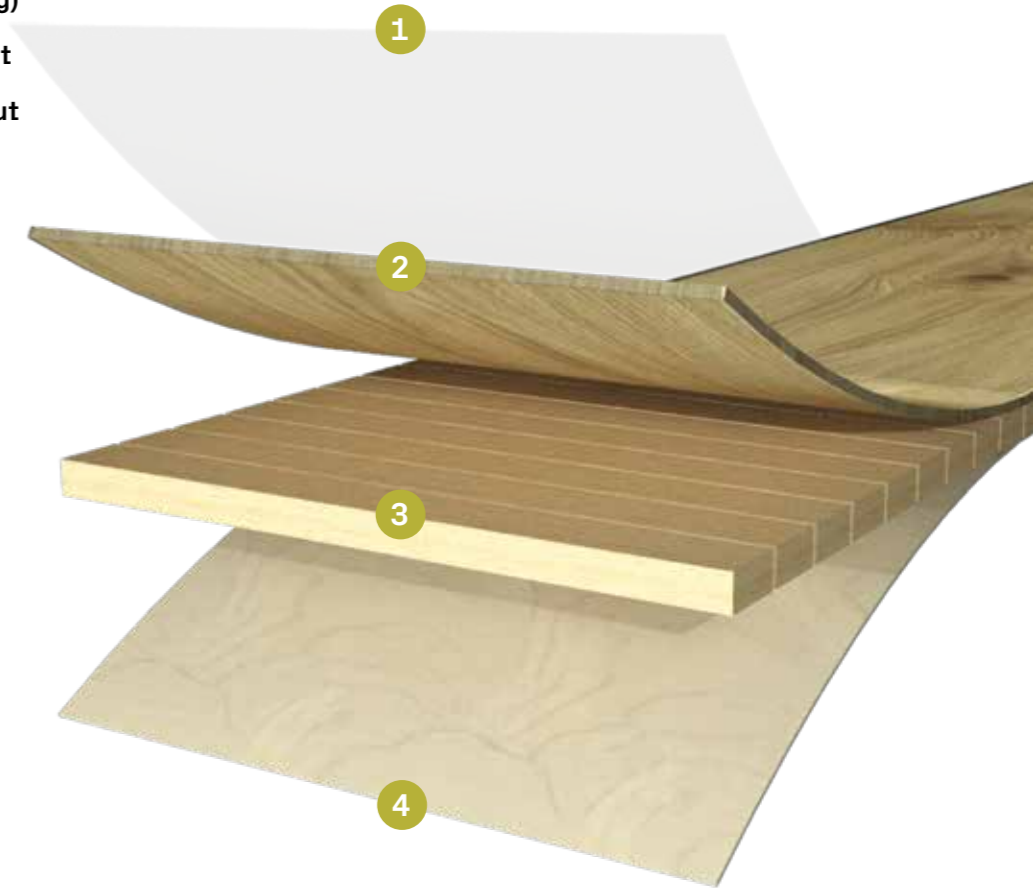

Landhuisdelen maken indruk met de royale lengte en breedte van de afzonderlijke planken met vellingkant en hullen je ruimte in een rustieke en natuurlijke charme. 3-Strooks vloeren creëren een harmonieus, effen houtoppervlak van strookelementen zonder vellingkant, voor een tijdloze en klassieke sfeer.

Naast de keuze voor het plankontwerp kun je ook nog kiezen tussen mat gelakte en natuurlijk geolieerde oppervlakken. Het natuurlijk geolieerde oppervlak benadrukt de natuurlijke structuren van het hout en geeft je vloer een matte uitstraling, terwijl het slijtvaste lakoppervlak een zijdematte glans met een zachte haptiek biedt. Beide oppervlakken zijn gemakkelijk te onderhouden en kun je ongecompliceerd reinigen. Geef je huis vorm met onze parketvloer en toon jouw individualiteit!

Oak William | plank
Vrijblijvende kleurafbeeldingen.

HARDWOOD FLOORING

Productopbouw

- 1 Oppervlakafwerking
- 2 Edelhouten toplaag (slijtlaag)
- 3 Middelste laag van echt hout
- 4 Onderlaag van gefineerd hout

3-Stroken

Eiken Alice | 3-strooks
Vrijblijvende Kleurafbeeldingen

A close-up photograph of a light-colored wood floor with a vertical plank pattern. The wood grain is clearly visible, showing various knots and textures. The lighting is even, highlighting the natural variations in the wood's color and grain.