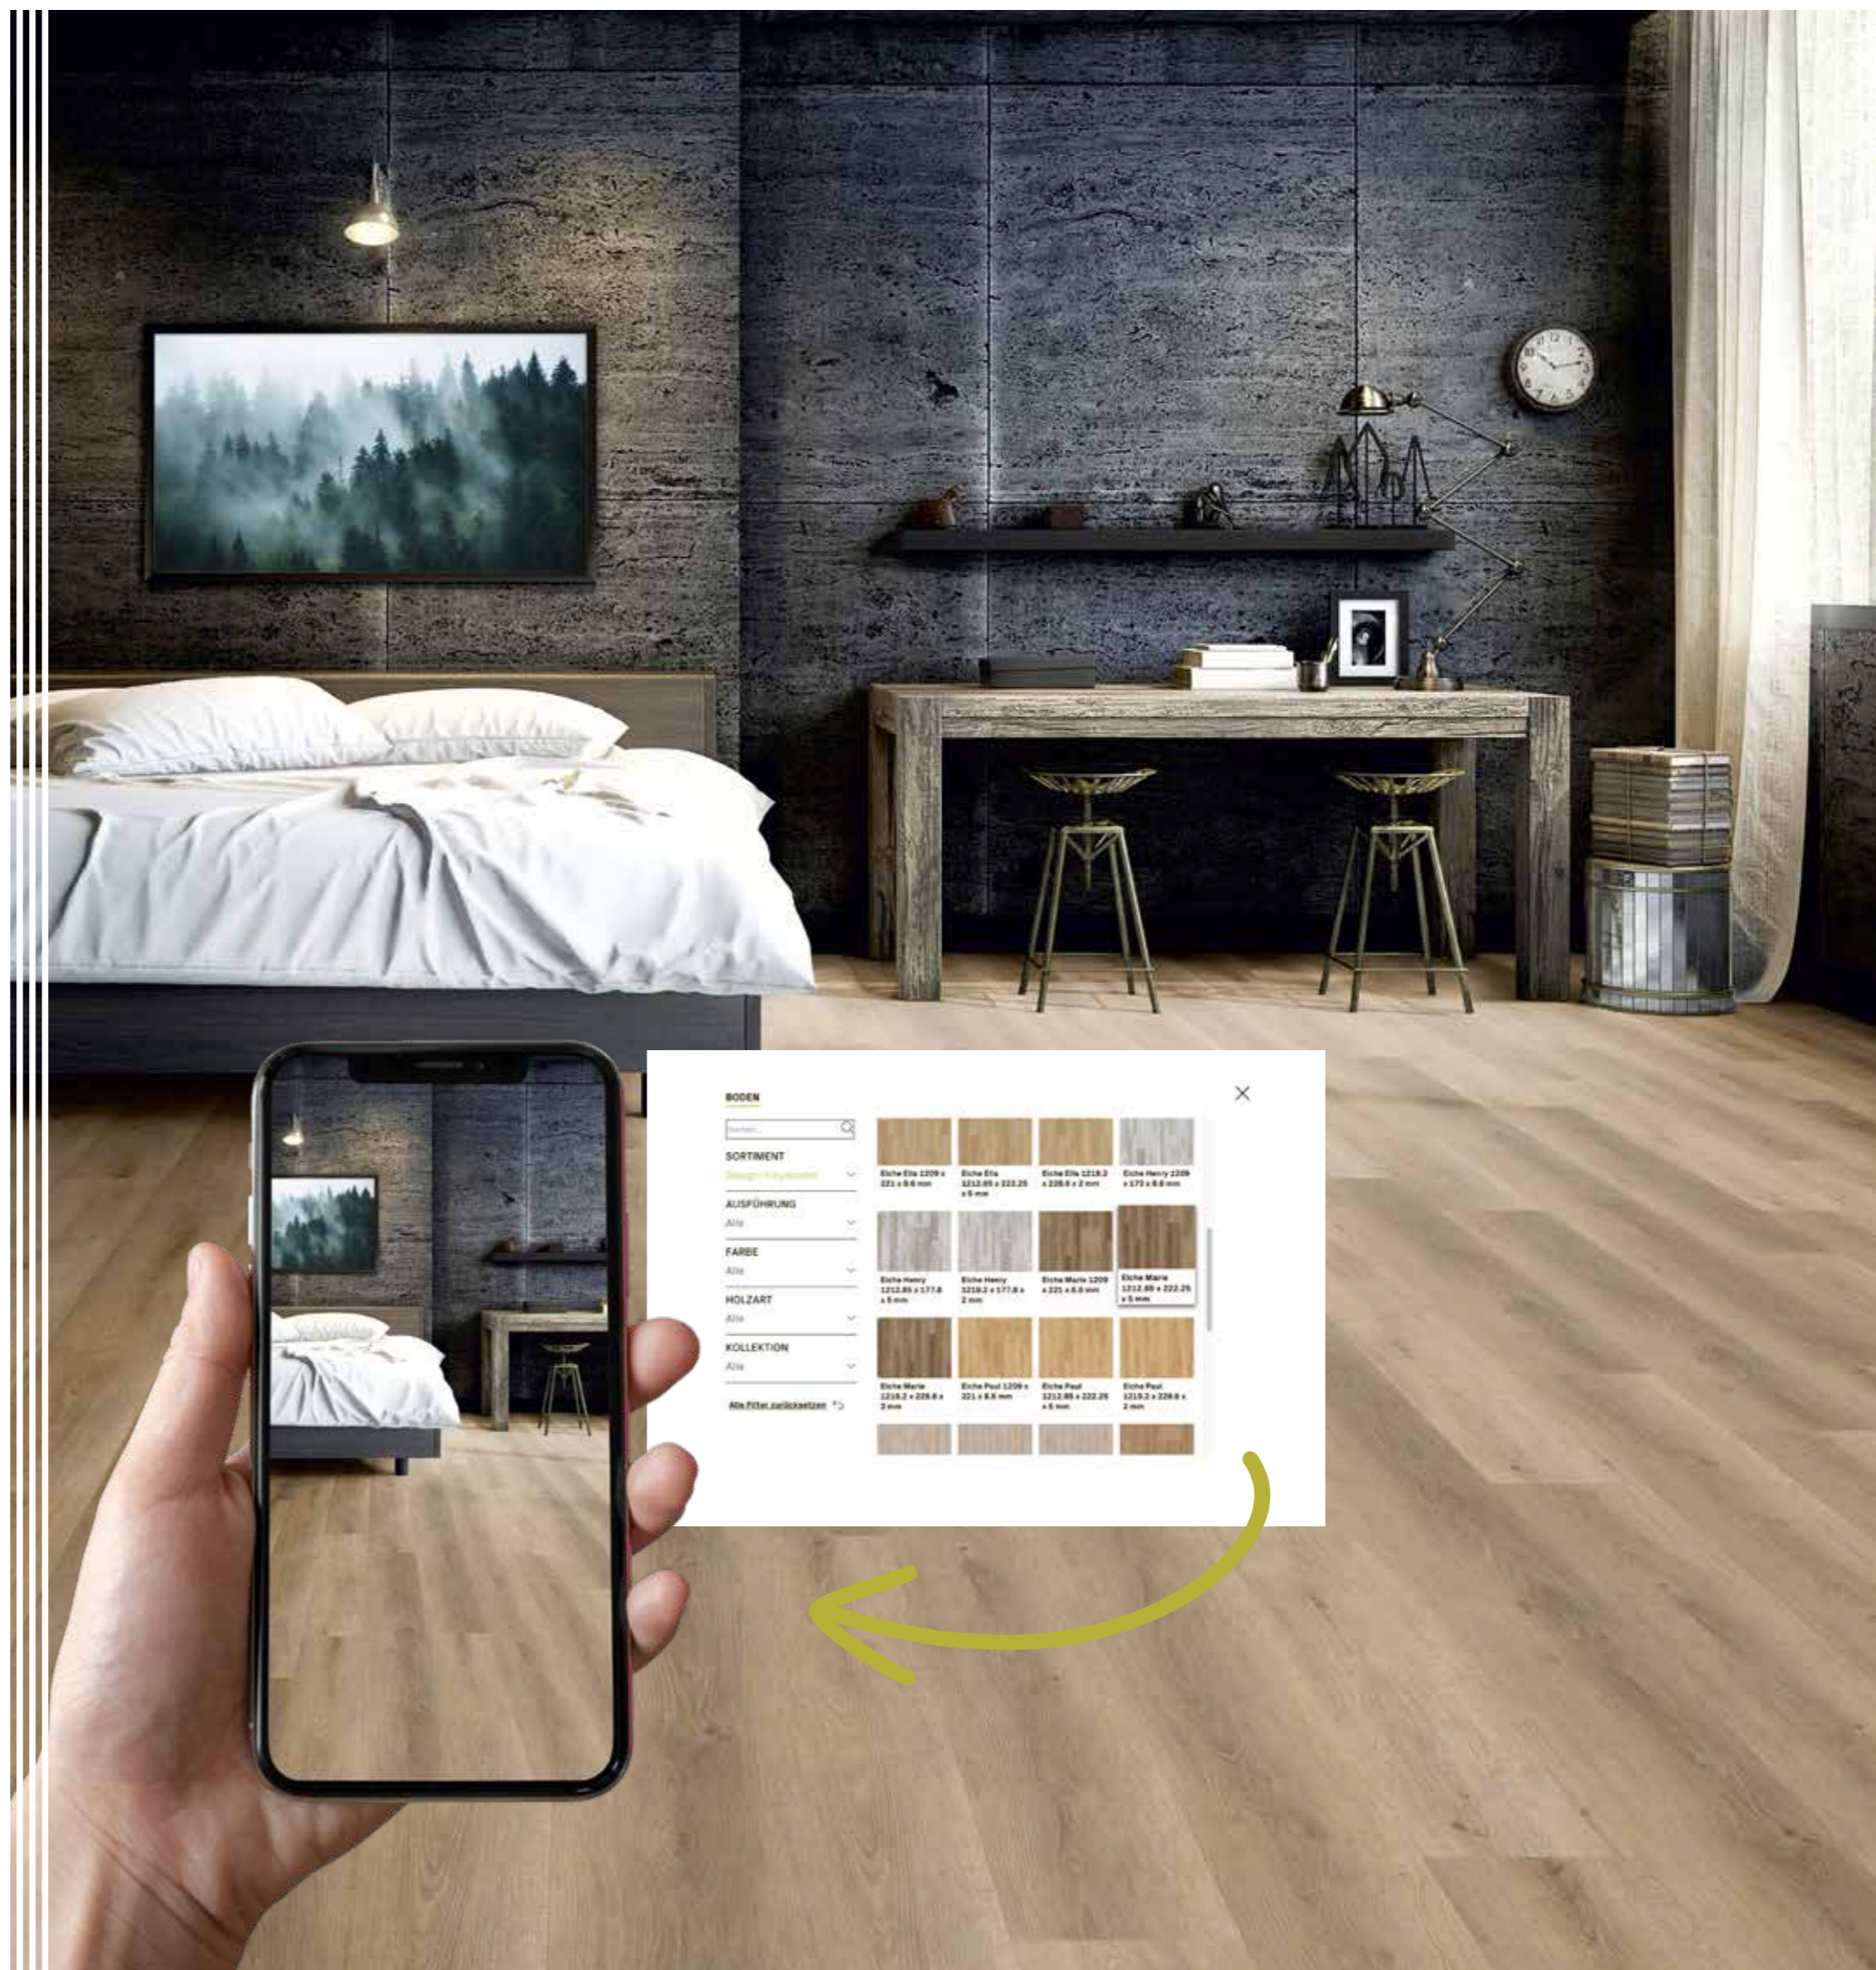

MIJN VIRTUELE VLOER

Mijn woonruimte studio

Met onze virtuele woonruimte studio kunt u direct onze vloer in uw huis bekijken. Nu en hier. Gebruik gewoon uw smartphone. Zodra u in de woonruimte studio bent, hebt u twee mogelijkheden:

1. 1 U maakt met uw smartphone een foto van uw ruimte en kiest de door u gewenste vloer, die u virtueel legt.
2. 2 U kiest foto's van woonruimtes uit onze galerie en legt daar de door u gewenste vloer virtueel.

Ook op de laptop, tablet of op uw pc kunt u met onze virtuele woonruimte studio al onze vloeren in uw huis bekijken. Vanwege de afmetingen van het scherm is dat ondertussen het betere alternatief. Klik hiervoor in de rechter rand van het beeldscherm op de knop "Woonruimte studio".

Voer een foto van uw eigen woonruimte in, verwijder de oude vloer en bekijk een foto van een nieuwe vloer in uw eigen woonruimte!

BODEN

Suchen

SORTIMENT
Design & Ergonomie

AUSFÜHRUNG
Alle

FARBE
Alle

HOLZART
Alle

KOLLEKTION
Alle

Alle Filter zurücksetzen

Eiche Elio 1209 x 221 x 8,8 mm	Eiche Elio 1212,85 x 222,25 x 8 mm	Eiche Elio 1218,2 x 226,8 x 2 mm	Eiche Henry 1209 x 173 x 8,8 mm
Eiche Henry 1212,85 x 177,8 x 8 mm	Eiche Henry 1218,2 x 177,8 x 2 mm	Eiche Marie 1209 x 221 x 8,8 mm	Eiche Marie 1212,85 x 222,25 x 8 mm
Eiche Marie 1218,2 x 226,8 x 2 mm	Eiche Paul 1209 x 221 x 8,8 mm	Eiche Paul 1212,85 x 222,25 x 8 mm	Eiche Paul 1218,2 x 226,8 x 2 mm